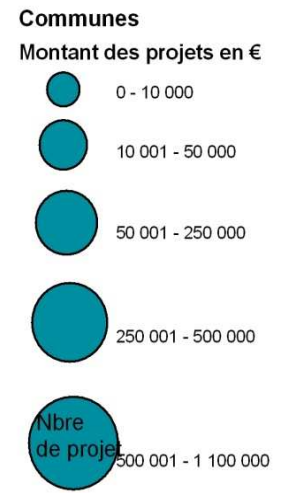

Identité historique, culturelle et touristique :

Espace théâtral de la Cie des Minuits à LA NEUVILLE SUR ESSONNE

Localisation des projets 2nd Contrat Régional du Pays

Légende

Limites communales

Communes

- COC
- COC
- COC
- COC
- COC
- COC
- COC
- DAD
- PITHIVIERS
- PITHIVIERS LE VIEIL